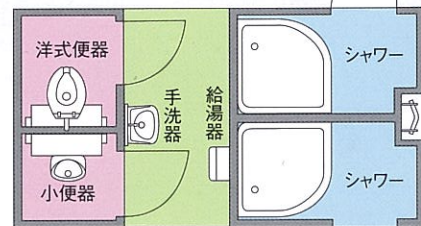

外 寸	● 長さ3,892mm×幅2,137mm×高さ2,618mm
設置寸法	● 長さ4,555mm×幅3,270mm×高さ2,420mm
重 量	● 2,590kg
衛生機器	● 洋式便器2 手洗器1 紙巻器2 鏡1
給水タンク	● 容量195リットル
便 槽	● 容量1,700リットル

4t用 車イス用トイレ

特許出願中

通常の仮設トイレの利用が困難な方へ ミズホからの新しい提案です。

ステップの昇降が困難な方

外 寸	● 長さ3,935mm×幅2,060mm×高さ2,420mm
設置寸法	● 長さ4,555mm×幅3,270mm×高さ2,420mm
重 量	● 2,200kg
衛生機器	● 洋式便器1 手洗器1 紙巻器1 鏡1
給水タンク	● 容量60リットル×2
便 槽	● 容量220リットル

広い間口 車椅子もラクラク

ワンタッチ水栓 非常時は外部に

4t用 シャワートイレ

特許出願中

現場でのシャワー&トイレ水廻りがコンパクトに!

大きな手洗器 汚水の汲み取りは外部から

■諸元表 4t用 シャワートイレ

外 寸	● 長さ3,892mm×幅2,215mm×高さ2,618mm
設置寸法	● 長さ4,555mm×幅3,270mm×高さ2,420mm
重 量	● 2,280kg
衛生機器	● 洋式便器1 小便器1 手洗器1 鏡1
給水タンク	● 容量130リットル(シャワー:水道接続)
便 槽	● 容量600リットル

作業現場で働く多くの方からの声から生まれた「シャワートイレ」は男女トイレ、手洗器、シャワーという水廻りを一つのコンテナの中にまとめるという発想でした。夏の暑い日に汗をかいても、帰宅時にはさっぱり!

※製品改良のため予告なく仕様を変更することがあります。 ※各寸法・重量は、完成予定時の数値です。

4t用 男女別トイレ (6人仕様)

特許出願中

省スペースに男女別6人分のトイレが設置できます。

女子側

収納式ステップ

4tコンテナに6人分のトイレと2箇所の手洗器を配置しました。収納式ステップを引き出せば、お子様でも上り下りがラクラク!

■諸元表 4t用 男女別トイレ (6人仕様)