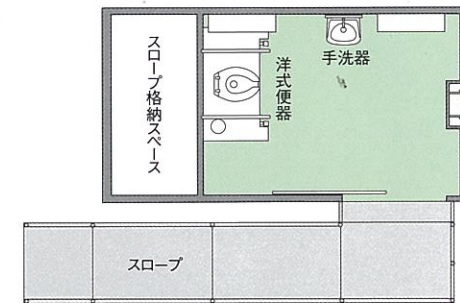

外 寸	● 長さ3,892mm×幅2,137mm×高さ2,618mm
設置寸法	● 長さ4,555mm×幅3,270mm×高さ2,420mm
重 量	● 2,590kg
衛生機器	● 洋式便器2 手洗器1 紙巻器2 鏡1
給水タンク	● 容量195リットル
便 槽	● 容量1,700リットル

4t用 車イス用トイレ

特許出願中

通常の仮設トイレの利用が困難な方へ ミズホからの新しい提案です。

ステップの昇降が困難な方

- 車イスを利用されている方
- 介護者を必要とされる方
- ベビーカーなどで乳幼児をお連れの方
- 転倒の危険のある妊婦さん

簡単に組み立てられるスロープは、ゆるやかな勾配で車イスでもラクラク! 広々とした空間の中には非常ベルも設置されて、緊急時でも安心・安全なトイレコンテナです。

スロープは
組立式で
収納して運搬
できます。

右側の手摺が上げられるので、
車イスからの移動も楽にできます。

■諸元表 4t 個室仮設トイレコンテナ

外 寸	● 長さ3,935mm×幅2,060mm×高さ2,420mm
設置寸法	● 長さ4,555mm×幅3,270mm×高さ2,420mm
重 量	● 2,200kg
衛生機器	● 洋式便器1 手洗器1 紙巻器1 鏡1
給水タンク	● 容量60リットル×2
便 槽	● 容量220リットル

広い間口 車椅子もラクラク

ワンタッチ水栓 非常時は外部に

4t用 シャワートイレ

特許出願中

現場でのシャワー&トイレ水廻りがコンパクトに!

大きな手洗器 汚水の汲み取りは外部から

■諸元表 4t用 シャワートイレ

外 寸	● 長さ3,892mm×幅2,215mm×高さ2,618mm
設置寸法	● 長さ4,555mm×幅3,270mm×高さ2,420mm
重 量	● 2,280kg
衛生機器	● 洋式便器1 小便器1 手洗器1 鏡1
給水タンク	● 容量130リットル(シャワー:水道接続)
便 槽	● 容量600リットル

作業現場で働く多くの方からの声から生まれた「シャワートイレ」は男女トイレ、手洗器、シャワーという水廻りを一つのコンテナの中にまとめるという発想でした。夏の暑い日に汗をかいても、帰宅時にはさっぱり!