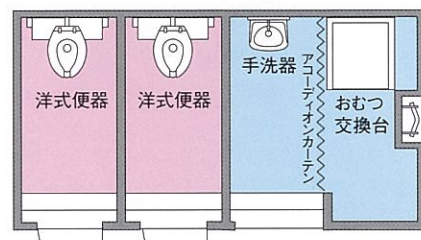

女性が求める快適な仮設トイレを、女性の目線で作りました。

使いやすい洋式トイレ!

美観を損ないません!

防犯対策も万全!

プライバシーを守る
アコーディオン
カーテン

高い位置の換気窓 ワンタッチ水栓 汚水の汲み取りは外部から

赤ちゃんに優しい、おむつ交換台

■諸元表 4t 女性用仮設トイレコンテナ

外 寸	● 長さ3,892mm×幅2,137mm×高さ2,618mm
設置寸法	● 長さ4,555mm×幅3,270mm×高さ2,420mm
重 量	● 2,590kg
衛生機器	● 洋式便器2 手洗器1 紙巻器2 鏡1
給水タンク	● 容量195リットル
便 槽	● 容量1,700リットル

4t用 車イス用トイレ

特許出願中

通常の仮設トイレの利用が困難な方へ ミズホからの新しい提案です。

ステップの昇降が困難な方

外 寸	● 長さ3,935mm×幅2,060mm×高さ2,420mm
設置寸法	● 長さ4,555mm×幅3,270mm×高さ2,420mm
重 量	● 2,200kg
衛生機器	● 洋式便器1 手洗器1 紙巻器1 鏡1
給水タンク	● 容量60リットル×2
便 槽	● 容量220リットル

広い間口 車椅子もラクラク

ワンタッチ水栓 非常時は外部に

4t用 シャワートイレ

特許出願中

現場でのシャワー&トイレ水廻りがコンパクトに!

大きな手洗器 汚水の汲み取りは外部から

■諸元表 4t用 シャワートイレ

外 寸	● 長さ3,892mm×幅2,215mm×高さ2,618mm
設置寸法	● 長さ4,555mm×幅3,270mm×高さ2,420mm
重 量	● 2,280kg
衛生機器	● 洋式便器1 小便器1 手洗器1 鏡1
給水タンク	● 容量130リットル(シャワー:水道接続)
便 槽	● 容量600リットル

作業現場で働く多くの方からの声から生まれた「シャワートイレ」は男女トイレ、手洗器、シャワーという水廻りを一つのコンテナの中にまとめるという発想でした。夏の暑い日に汗をかいても、帰宅時にはさっぱり!