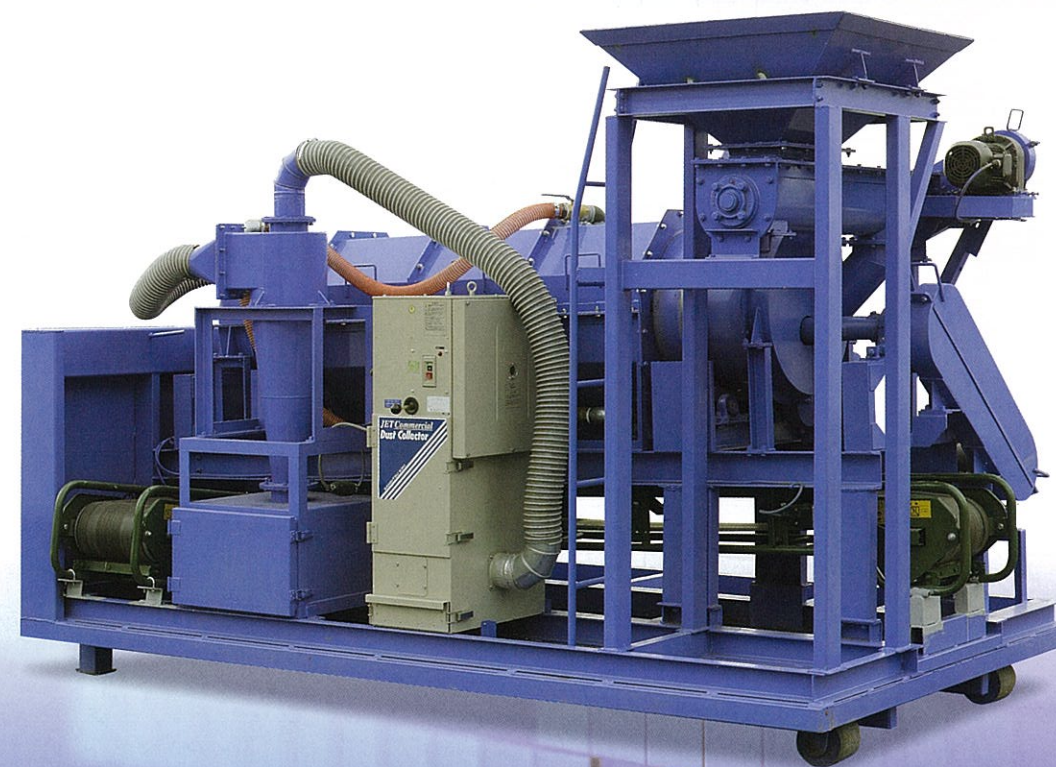

# 現場で粉碎と選別! 4t脱着式は ミズホの「廃土選別処理装置」だけ!

廃土選別だけでなく、用途は多種多様!

- (例) ●農場や温室栽培、及び造園業での土質改良 ●肥料製造工程への同装置の組み込み  
●家庭菜園向け培養土の製造、等々

最高のパフォーマンスを発揮します。

現場で発生した残土類を選別処理!

解体現場の  
コスト削減  
処理費用削減の  
決め手に!

- 4t脱着式なので、脱着後は単体での処理作業が可能です。
- リンクチェーン式粉碎装置だから、投入物の硬・軟にも対応。
- 藁の混入量により最適な網目を3種類の中から選定できます。
- インバータ制御により投入する土塊の条件に合わせた運転が可能。
- サイクロン&バグフィルターで強力な防塵対策としました。
- 装置全体のカバーリングで破碎装置からの騒音を防止します。

■仕様	
外径寸法	● W2,150×L3,600×H2,500mm
重量	● 3,150kg(発電機は除く)
残土処理能力	● φ3→1.6m³/h、φ4→2.0m³/h、φ5→2.5m³/h(最大値) (但し、含水率、硬度、粒径等により変動あり)
所要動力	● 9.5kw
搬送手段	● 4t脱着装置付コンテナ車両、4tトラック

《装置使用条件》 ※発電機は含まれません。  
①4t車搭載をベースとしている為、搬入路が確保できること。  
②構成上、投入ホッパーが高い位置にある為、小型のバックホーが必要です。  
③含水率が高い土は、目詰まりを起こしやすい(含水率10%以下)  
④投入前に鉄屑・石膏ボード・コンクリートガラ・石等の手選別が必要です。  
※コンクリートガラ・石等の投入はφ60以下にすることが必要です。

4t脱着車で積込み搬送!  
現場ごとの設置・稼働!

粉碎装置は、回転軸にチェーンを固定し螺旋状に取り付けた残土の送り出し装置です。空き缶やコンクリート塊などはそのまま排出します。

網目孔サイズ ● 3mm ● 4mm ● 5mm 網目交換はボルトオンタイプ現場で交換できます。

コンクリートガラや大きな石などは、このコンベアーで排出されます。

藁屑や粉塵など比重の軽いものはサイクロンフィルター(吸い込み装置)で選別されるので、そのまま産廃として処理することができます。