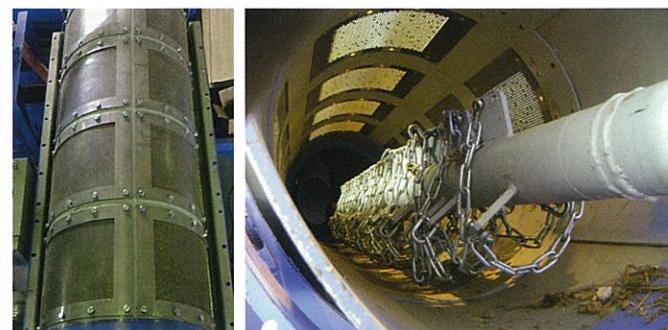

# 現場で粉碎と選別! 4t脱着式は ミズホの「廃土選別処理装置」だけ!

廃土選別だけでなく、用途は多種多様!

- (例) ●農場や温室栽培、及び造園業での土質改良 ●肥料製造工程への同装置の組み込み  
●家庭菜園向け培養土の製造、等々

最高のパフォーマンスを発揮します。

現場で発生した残土類を選別処理!

解体現場の  
コスト削減  
処理費用削減の  
決め手に!

- 4t脱着式なので、脱着後は単体での処理作業が可能です。
- リンクチェーン式粉碎装置だから、投入物の硬・軟にも対応。
- 藁の混入量により最適な網目を3種類の中から選定できます。
- インバータ制御により投入する土塊の条件に合わせた運転が可能。
- サイクロン&バグフィルターで強力な防塵対策としました。
- 装置全体のカバーリングで破碎装置からの騒音を防止します。

4t脱着車で積込み搬送!  
現場ごとの設置・稼働!

粉碎装置は、回転軸にチェーンを固定し螺旋状に取り付けた残土の送り出し装置です。空き缶やコンクリート塊などはそのまま排出します。

網目孔サイズ ● 3mm ● 4mm ● 5mm 網目交換はボルトオンタイプ現場で交換できます。

コンクリートガラや大きな石などは、このコンベアーで排出されます。

藁屑や粉塵など比重の軽いものはサイクロンフィルター(吸い込み装置)で選別されるので、そのまま産廃として処理することができます。