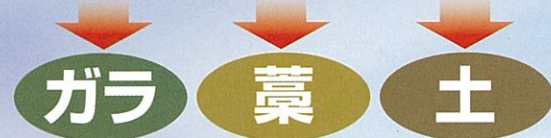

# 現場で粉碎と選別! 4t脱着式は ミズホの「廃土選別処理装置」だけ!

廃土選別だけでなく、用途は多種多様!

- (例) ●農場や温室栽培、及び造園業での土質改良 ●肥料製造工程への同装置の組み込み  
●家庭菜園向け培養土の製造、等々

最高のパフォーマンスを発揮します。

現場で発生した残土類を選別処理!

解体現場の  
コスト削減  
処理費用削減の  
決め手に!

- 4t脱着式なので、脱着後は単体での処理作業が可能です。
- リンクチェーン式粉碎装置だから、投入物の硬・軟にも対応。
- 藁の混入量により最適な網目を3種類の中から選定できます。
- インバータ制御により投入する土塊の条件に合わせた運転が可能。
- サイクロン&バグフィルターで強力な防塵対策としました。
- 装置全体のカバーリングで破碎装置からの騒音を防止します。