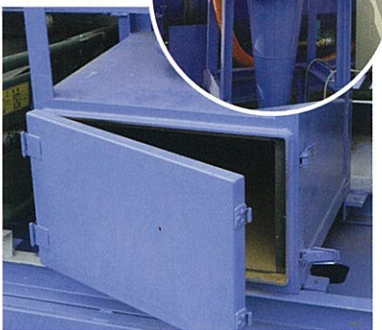

4t脱着車で積込み搬送!  
現場ごとの設置・稼働!

粉碎装置は、回転軸にチェーンを固定し螺旋状に取り付けた残土の送り出し装置です。空き缶やコンクリート塊などはそのまま排出します。

網目孔サイズ ● 3mm ● 4mm ● 5mm 網目交換はボルトオンタイプ現場で交換できます。

コンクリートガラや大きな石などは、このコンベアーで排出されます。

藁屑や粉塵など比重の軽いものはサイクロンフィルター(吸い込み装置)で選別されるので、そのまま産廃として処理することができます。