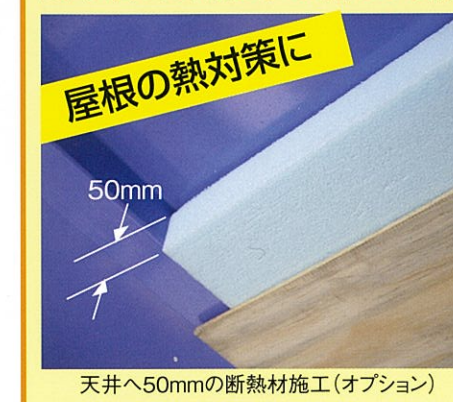

ご希望により、各種カスタマイズも承ります

道具や貴重品をガッチリガード！

■本体規格

外 寸	● 全長3,868mm × 幅2,134mm × 高さ2,468mm
重 量	● 2,190kg
後 部 仕 様	● 観音扉
シャッター開口部	● 高さ1,700mm × 幅1,648mm 枚数 4

※各寸法・重量は、完成予定時の数値です。

コンテナだから設置は簡単！シャッター・扉を開くだけ！

格納状態

日中の日差しや雨を避けて、簡単な書類整理も可能に！

※写真はオプションの日除けシートを装着した状態です。
簡易事務所として、現場での打ち合わせ場所として。

※写真はオプションの日除けシートを装着した状態です。
拡張した床は、座って休憩もできます。

強い日差しをカット！

日除けシート(オプション)

テーブルと椅子はワンタッチでセットできます。

貴重品の収納に便利なスペースです。

各種道具が効率よく収納できます。

夏の暑さを和らげる嬉しい断熱材オプション！