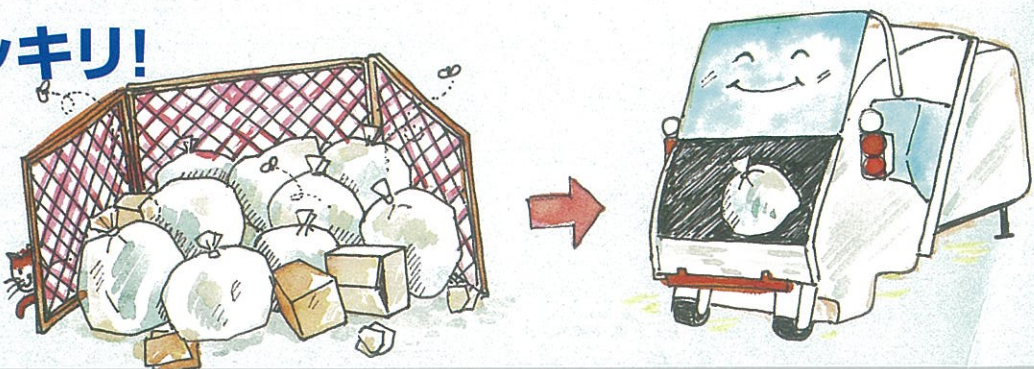

コストカット

脱着式単独稼働コンテナ

NEW

プレスコンテナ

- ★エンジン内蔵で単独稼働。
- ★お手持ちのアーム車が使えます。
- ★価格がお求めやすくなりました。
- ★採算性よし! 利便性よし!

●学校の運動場などで単独稼働

●ルート回収で車にのせて...

仕事内容によっては...

曜日毎、時間毎、品目毎に使い分け!

まだ
入るよ~

緊急時の助っ人に...

すぐ変えるよ

稼働率 UP!

休憩中

休憩中

アーム車稼働中!